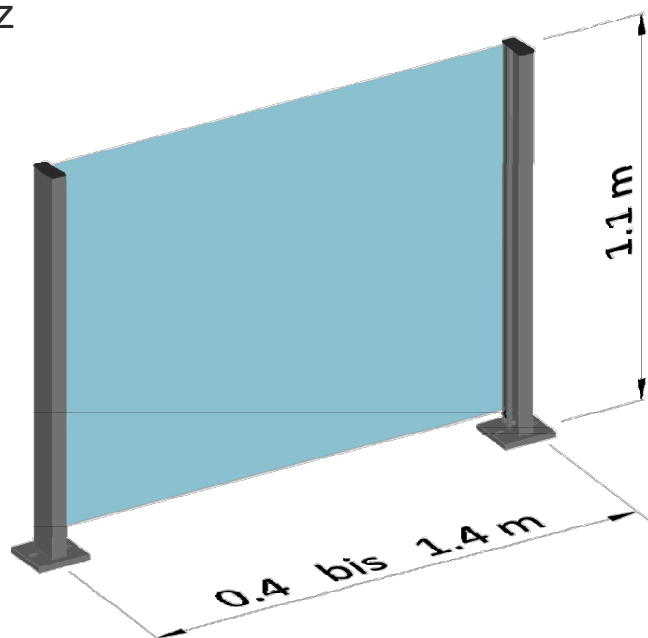

Das innovative Windschutzgeländer

Die wundervolle Aussicht geniessen und bei Bedarf gegen Wind und Wetter geschützt sein...

...ist ab sofort möglich, dank der intelligenten Kombination von Geländer und Windschutz.

Mit einer einfachen manuellen Betätigung kann das SlideGlass® Windschutzgeländer 20 in einen Windschutz umgewandelt werden. Und genau so einfach wird der Windschutz wiederum zu einem Geländer. Dabei werden Sie durch ein speziell entwickeltes Gasdruckfedersystem unterstützt. Natürlich ohne Strom, ganz einfach von Hand bedienbar.

Werten Sie Ihren Balkon, Sitzplatz oder Ihre Terrasse auf und geniessen Sie Ihre wertvolle Zeit draussen.

SlideGlass® Geländer 20

witech AG

Wintergarten- und Beschattungcenter

Talstrasse 33 8808 Pfäffikon

www.witech-ag.ch Tel. 055 410 62 62