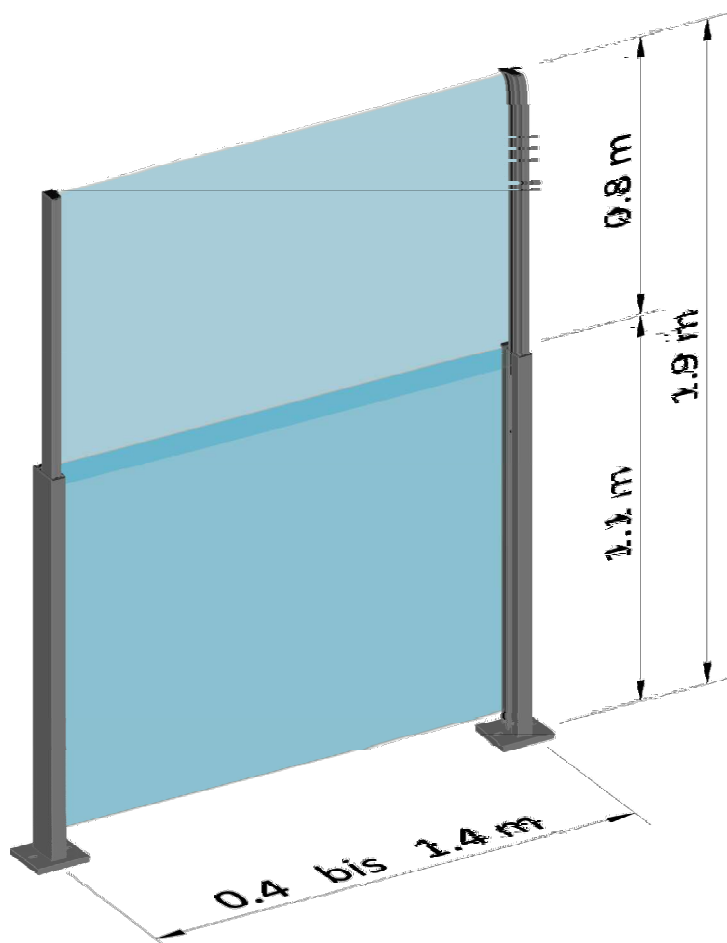

Ihre Vorteile

Geländer dient als Absturzsicherung gemäss SIA 358

statisch geprüft inkl. Nachweis

bis zu Windklasse 6

Fussplatten & Pfosten aus Aluminium (korrosionsbeständig)

einfache manuelle Bedienung

filigranes Design

Farbe nach Wahl

als Sichtschutz einsetzbar

häufig baubewilligungsfrei

entwickelt und hergestellt in der Schweiz

SlideGlass® Windschutzgeländer 20